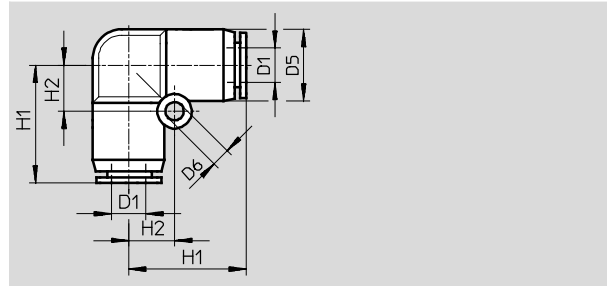

Steckverschraubungen QS, Quick Star

Datenblatt

L-Steckverbindung QSL

Abmessungen und Bestellangaben									
Schlauch- Außen-Ø D1	Nennweite [mm]	D5 Ø	D6 Ø	H1	H2	Gewicht/ Stück [g]	Teile-Nr.	Typ	PE*
4	2,3	10	-	17	-	5	153070	QSL-4	10
							130740	QSL-4-100	100
6	3,6	12,5	3,2	20,5	8	7,5	153071	QSL-6	10
							130741	QSL-6-100	100
8	4,6	15	4,2	22	10	10	153072	QSL-8	10
							130742	QSL-8-50	50
10	6,2	17,5	4,2	26	12	17	153073	QSL-10	10
							130743	QSL-10-50	50
12	7,7	21	4,2	29	14	24,5	153074	QSL-12	10
							130744	QSL-12-20	20
16	10,8	25	4,2	33	12	30	153075	QSL-16	1

* Packungseinheit in Stück